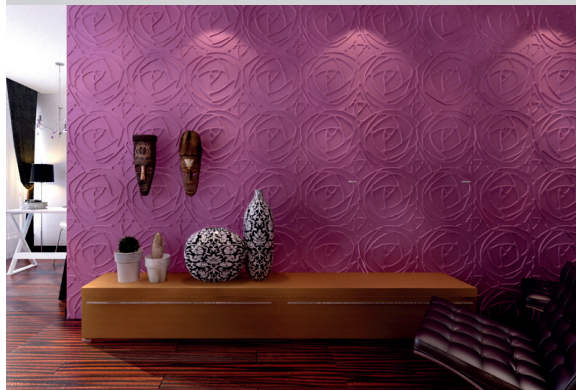

3D-paneeli on käänteentekevä, uusi ekologinen sisustusmateriaali. Luo uudistunut elegantti ilme sisustuspaneelilla niin kotiin kuin julkisiin tiloihin, esim. myymälätilaan, olohuoneeseen, makuuhuoneeseen tai keittiöön. Jo yksi paneelilla tehty efektiseinä tuo persoonallisen ilmeen huoneeseen.

Näyttävällä 3D-tehosteseinällä luot uudistuneen ilmeen mm. kotiin, työpaikoille tai julkisiin tiloihin. Paneelit voi myös maalata haluttuun sävyyn ja valaista. Voit ideoida rajattoman määrän erilaisia tunnelmia sisätiloihin.

Julkiset rakennukset:

Sisäseinät ja -katot esim. asemat, lentokentät, sairaalat, satamat, lepo huoneet jne.

Mannerlaatta Oy
3D-paneelit

MELDAL
Koko: 500 x 500 mm

BLADET
Koko: 500 x 500 mm

PEONY
Koko: 500 x 500 mm